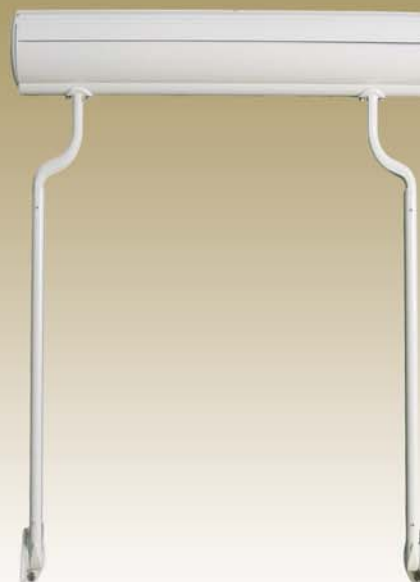

Verso

Toiles
garanties
5 ans

Le Store VERSO fait partie de la famille des bras droits, spécialement conçu pour les fenêtres. Montage facile et rapide ce store bénéficie d'un coffre de protection pour la toile de plus il peut s'incliner de 90° à 180° assurant une parfaite protection solaire. La diversité des coloris de toile permet l'harmonie avec toutes les façades.

Accoupler d'une manivelle ou d'un moteur et automatisme, notre store vous donnera entière satisfaction.